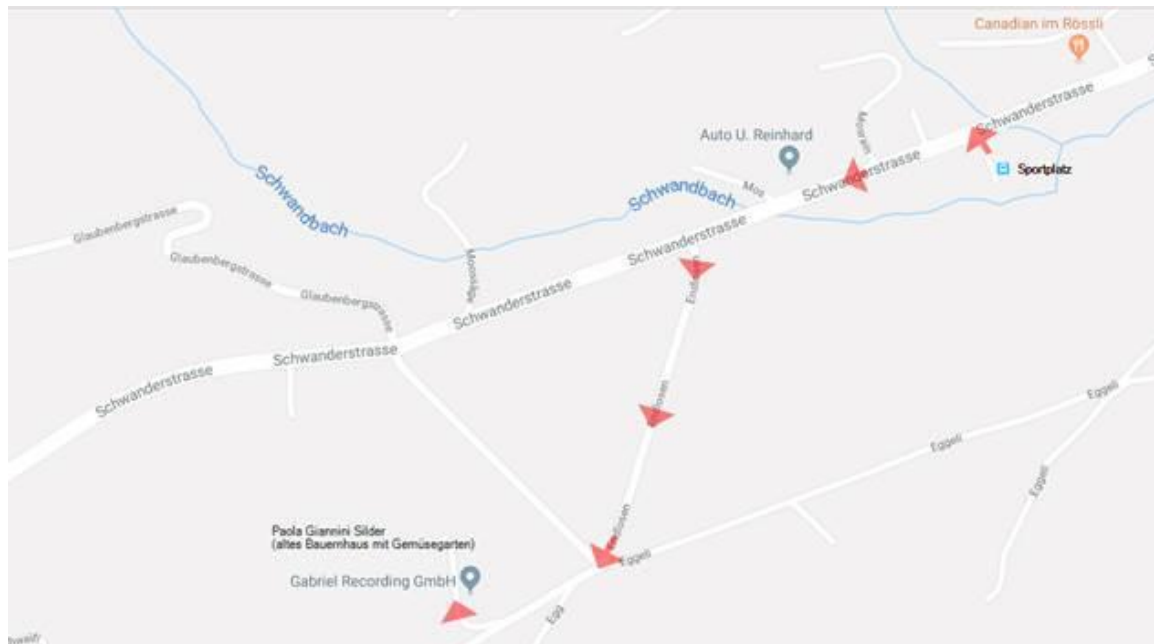

Praxisfit GmbH
Wolfgrueben 2
6063 Stalden
Tel 041 660 55 55
Mobil 078 680 88 49

Anfahrt mit dem Auto

Ausfahrt **Sarnen Nord**, dann rechts Richtung Sarnen. Bei den 3 Rondellen immer geradeaus Richtung Stalden fahren. Die Strasse steigt ca. 400m. Durch das Dorf fahren bis circa 200m nach dem Hotel Rössli. Nach dem Bach links abbiegen (Tafel Gabriel Recording folgen). Sie kommen am Waldrand an eine Kreuzung bei Werkhof vorbei und bleiben noch 100 m auf der Hauptstrasse. Unmittelbar nach dem grossen Gebäude mit den orangenen Fenstern biegen Sie rechts in den Parkplatz ein. Im Sommer fahren Sie die kleinen Naturstrasse bis vor dem Bauernhaus. Im Winter können Sie das Auto auf dem grossen Parkplatz gleich nebenan abstellen.

Falls in Ihrem Navigationsgerät die Strasse „Wolfgrueben 2 in Stalden“ nicht vorhanden ist, geben Sie «Wolfgrube 2, Stalden (Sarnen)» oder «Hübeli, Stalden (Sarnen)» ein. Das Hübeli ist das Chalet gleich daneben.

Anfahrt mit dem Zug / Bus

Mit dem Zug bis Sarnen, dann mit dem Bus bis **Stalden (Sarnen), Sportplatz**.

Sie laufen dann links der Schwanderstrasse entlang bis nach dem Bach, danach gehen Sie links und folgende die gleichen Anweisungen wie beim Auto.